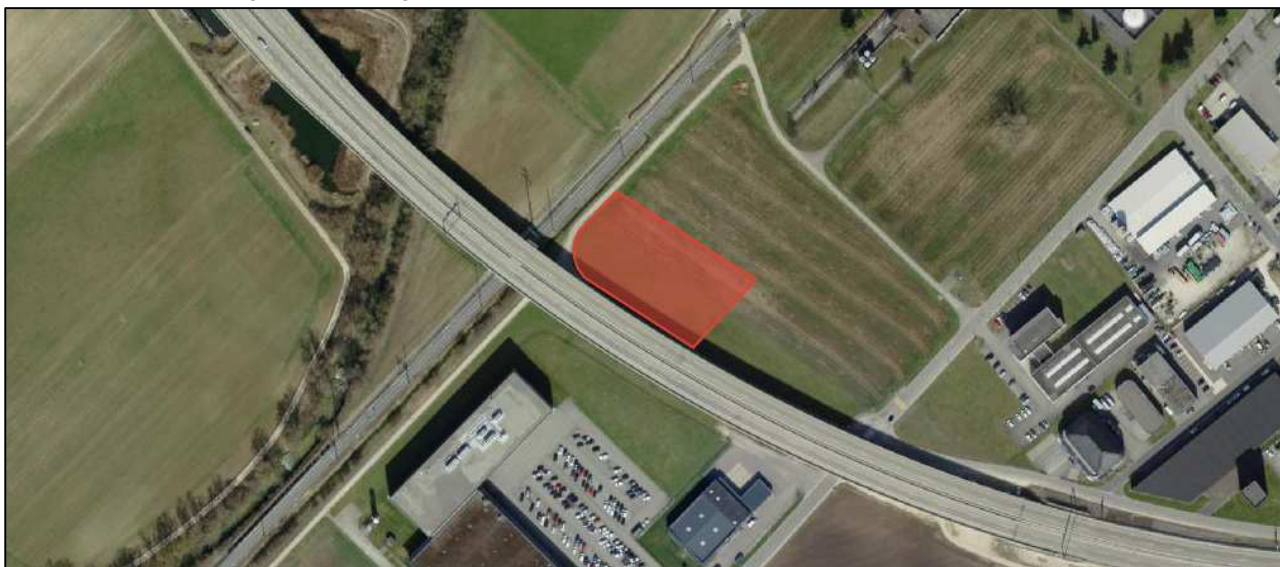

DELÉMONT – LA COMMUNANCE – 4'400 M2

Prix de vente (CHF/m2) : sur demande

INFORMATIONS GENERALES

Zone d'activités B, secteur b

Agglomération de Delémont

2800 Delémont

La Communance

Surface disponible (m2) :

Prix de vente (CHF/m2) :

Numéro de parcelles :

CONTACT

Service de l'urbanisme, de l'environnement
et des travaux publics

Route de Bâle 1

2800 Delémont

032 421 92 92

4'400

sur demande

5150

ACCESSIBILITÉ

Jonction autoroute A16 :

1km

Transports publics :

150m(bus)

Aérodrome de Bressaucourt :

30km

EuroAirport Bâle-Mulhouse :

55km

PROPRIETE

Propriété publique :

non

Propriété privée :

oui